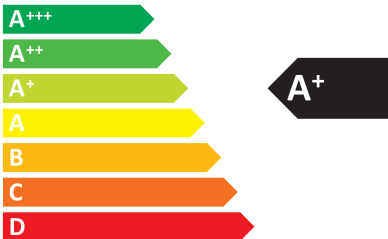

**ENERG**  
енергия · ενεργεια

DELL

P2217H

ENERGIA · ЕНЕРГИЯ  
ΕΝΕΡΓΕΙΑ · ENERGIJA  
ENERGY · ENERGIE  
ENERGI

**13**  
Watt

**19**  
kWh/annum

**54**  
cm

**22**  
inch